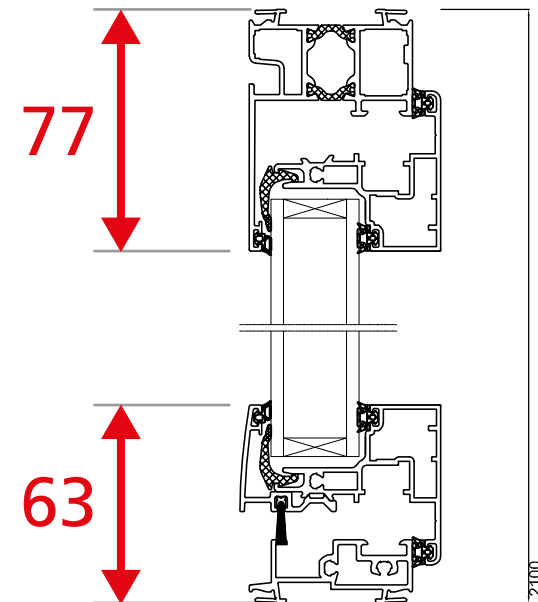

Frappe Ouvrant caché - Gamme 52mm  
Dormant de 52mm périphérique  
Ouvrant crémone simple - 1 Vtl

Encombrement des masses ALU

Frappe Ouvrant caché - Gamme 52mm

Dormant de 52mm - Seuil PMR

Ouvrant crémonne simple - 2 Vtx

# Frappe Ouvrant caché - Gamme 52mm