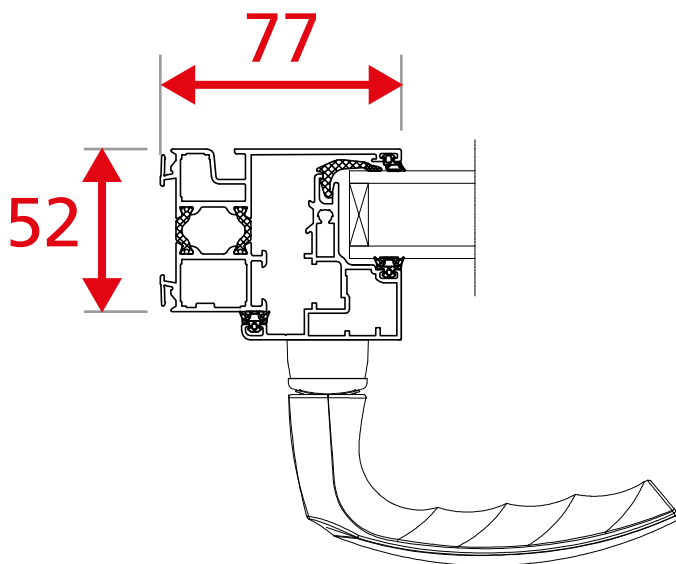

Frappe Ouvrant caché - Gamme 52mm  
Dormant de 52mm périphérique  
Ouvrant crémone simple - 1 Vtl

Encombrement des masses ALU

Frappe Ouvrant caché - Gamme 52mm

Dormant de 52mm - Seuil PMR

Ouvrant crémonne simple - 2 Vtx

# Frappe Ouvrant caché - Gamme 52mm