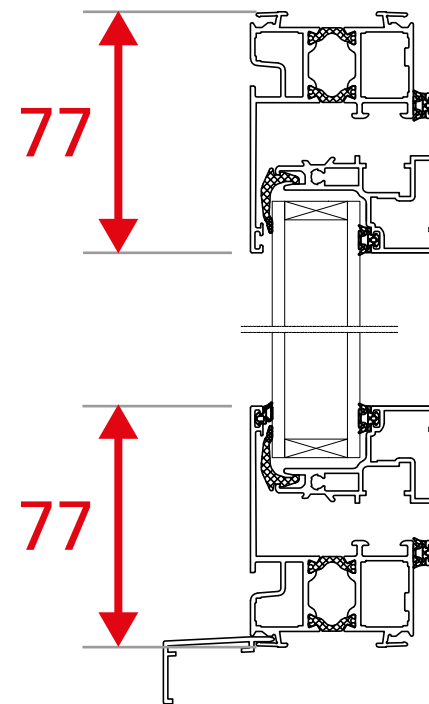

Frappe Ouvrant caché - Gamme 52mm  
Dormant de 52mm périphérique  
Ouvrant crémone simple - 1 Vtl

Encombrement des masses ALU

Frappe Ouvrant caché - Gamme 52mm

Dormant de 52mm - Seuil PMR

Ouvrant crémonne simple - 2 Vtx

# Frappe Ouvrant caché - Gamme 52mm

### Ouvrant crémone simple - 1 Vtl

Appui 143 : Dt95 / Dt115  
Appui 183 : Dt135 / Dt155

Encombrement des masses ALU