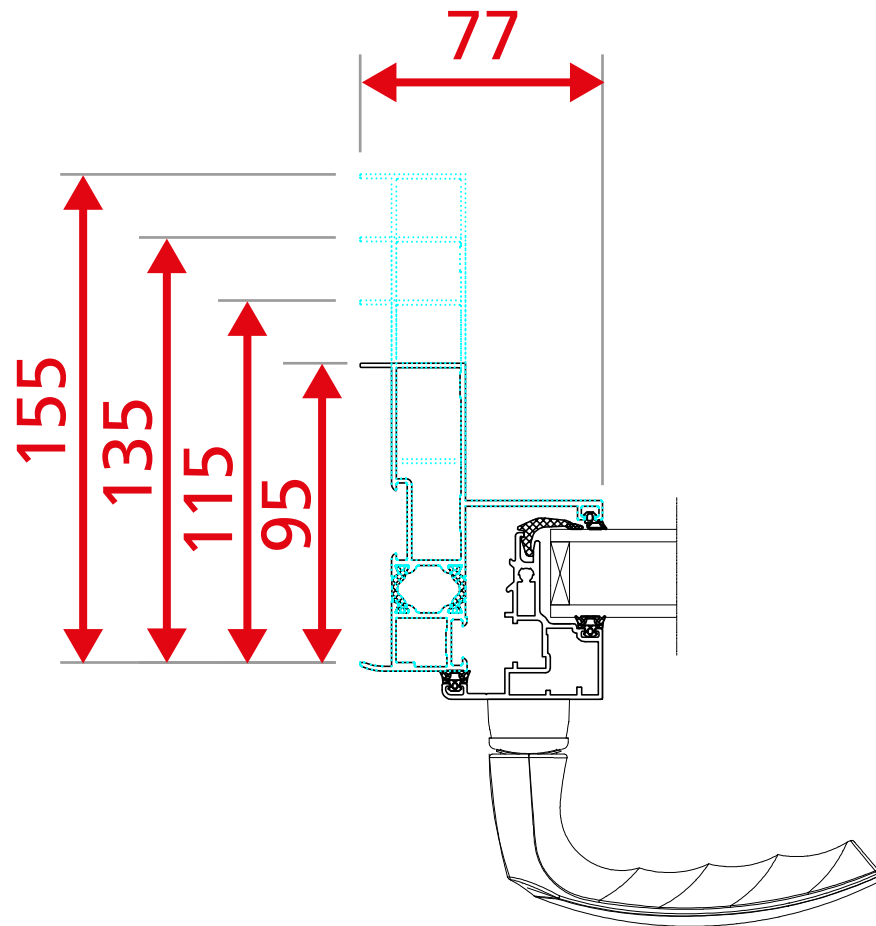

Frappe Ouvrant caché - Gamme 52mm  
Dormant de 52mm périphérique  
Ouvrant crémone simple - 1 Vtl

Encombrement des masses ALU

Frappe Ouvrant caché - Gamme 52mm

Dormant de 52mm - Seuil PMR

Ouvrant crémonne simple - 2 Vtx

# Frappe Ouvrant caché - Gamme 52mm

### Ouvrant crémone simple - 1 Vtl

Appui 143 : Dt95 / Dt115  
Appui 183 : Dt135 / Dt155

Encombrement des masses ALU