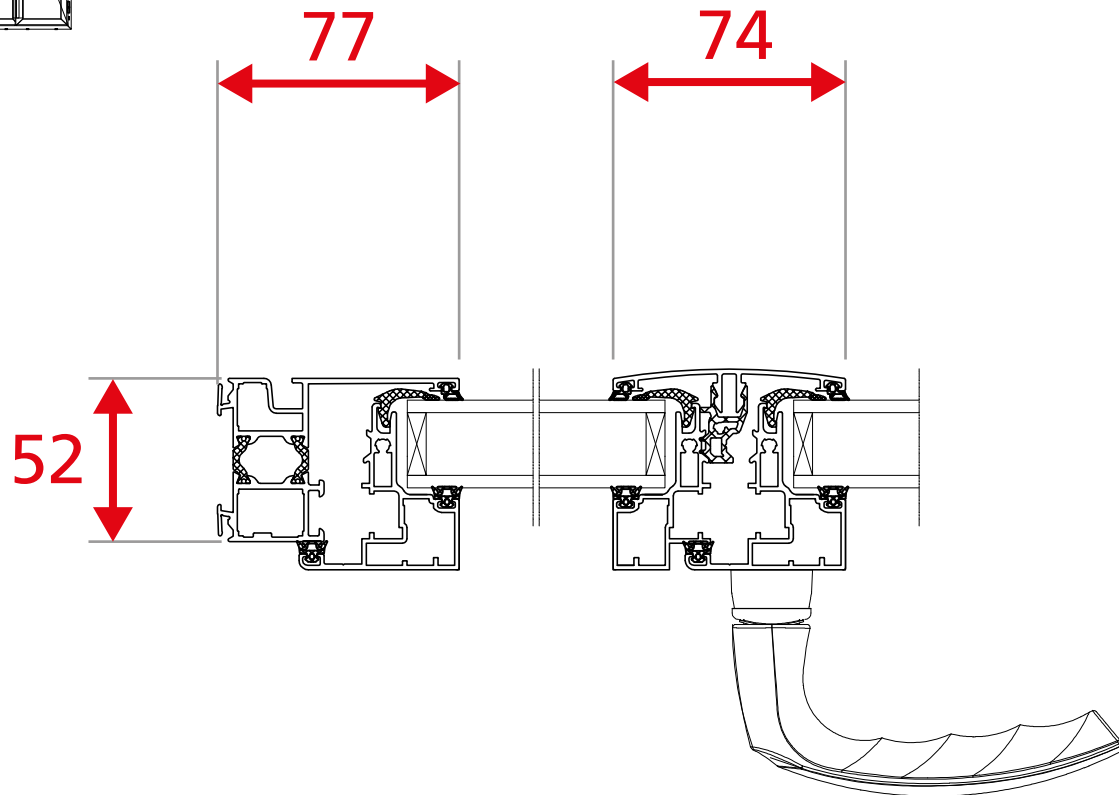

Frappe Ouvrant caché - Gamme 52mm  
Dormant de 52mm périphérique  
Ouvrant crémone simple - 1 Vtl

Encombrement des masses ALU

Frappe Ouvrant caché - Gamme 52mm

Dormant de 52mm - Seuil PMR

Ouvrant crémonne simple - 2 Vtx

# Frappe Ouvrant caché - Gamme 52mm