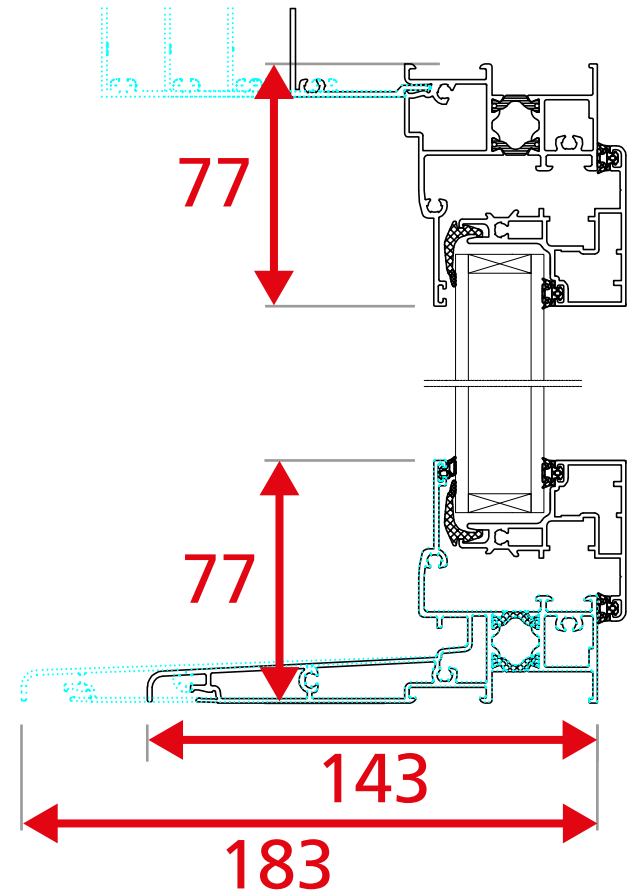

Frappe Ouvrant caché - Gamme 52mm  
Dormant de 52mm périphérique  
Ouvrant crémone simple - 1 Vtl

Encombrement des masses ALU

Frappe Ouvrant caché - Gamme 52mm

Dormant de 52mm - Seuil PMR

Ouvrant crémonne simple - 2 Vtx

# Frappe Ouvrant caché - Gamme 52mm

### Ouvrant crémone simple - 1 Vtl

Appui 143 : Dt95 / Dt115  
Appui 183 : Dt135 / Dt155

Encombrement des masses ALU