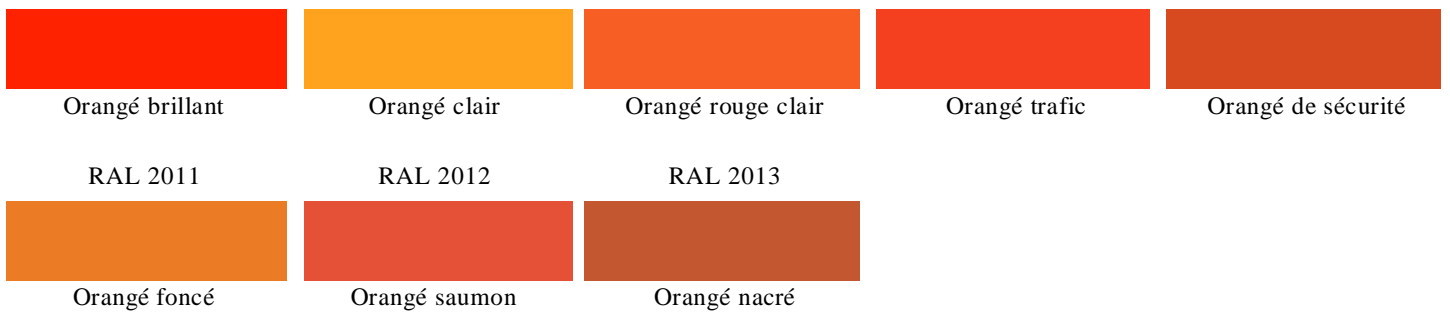

Les teintes de rouge

Les teintes de rose et violet

Les teintes de bleu