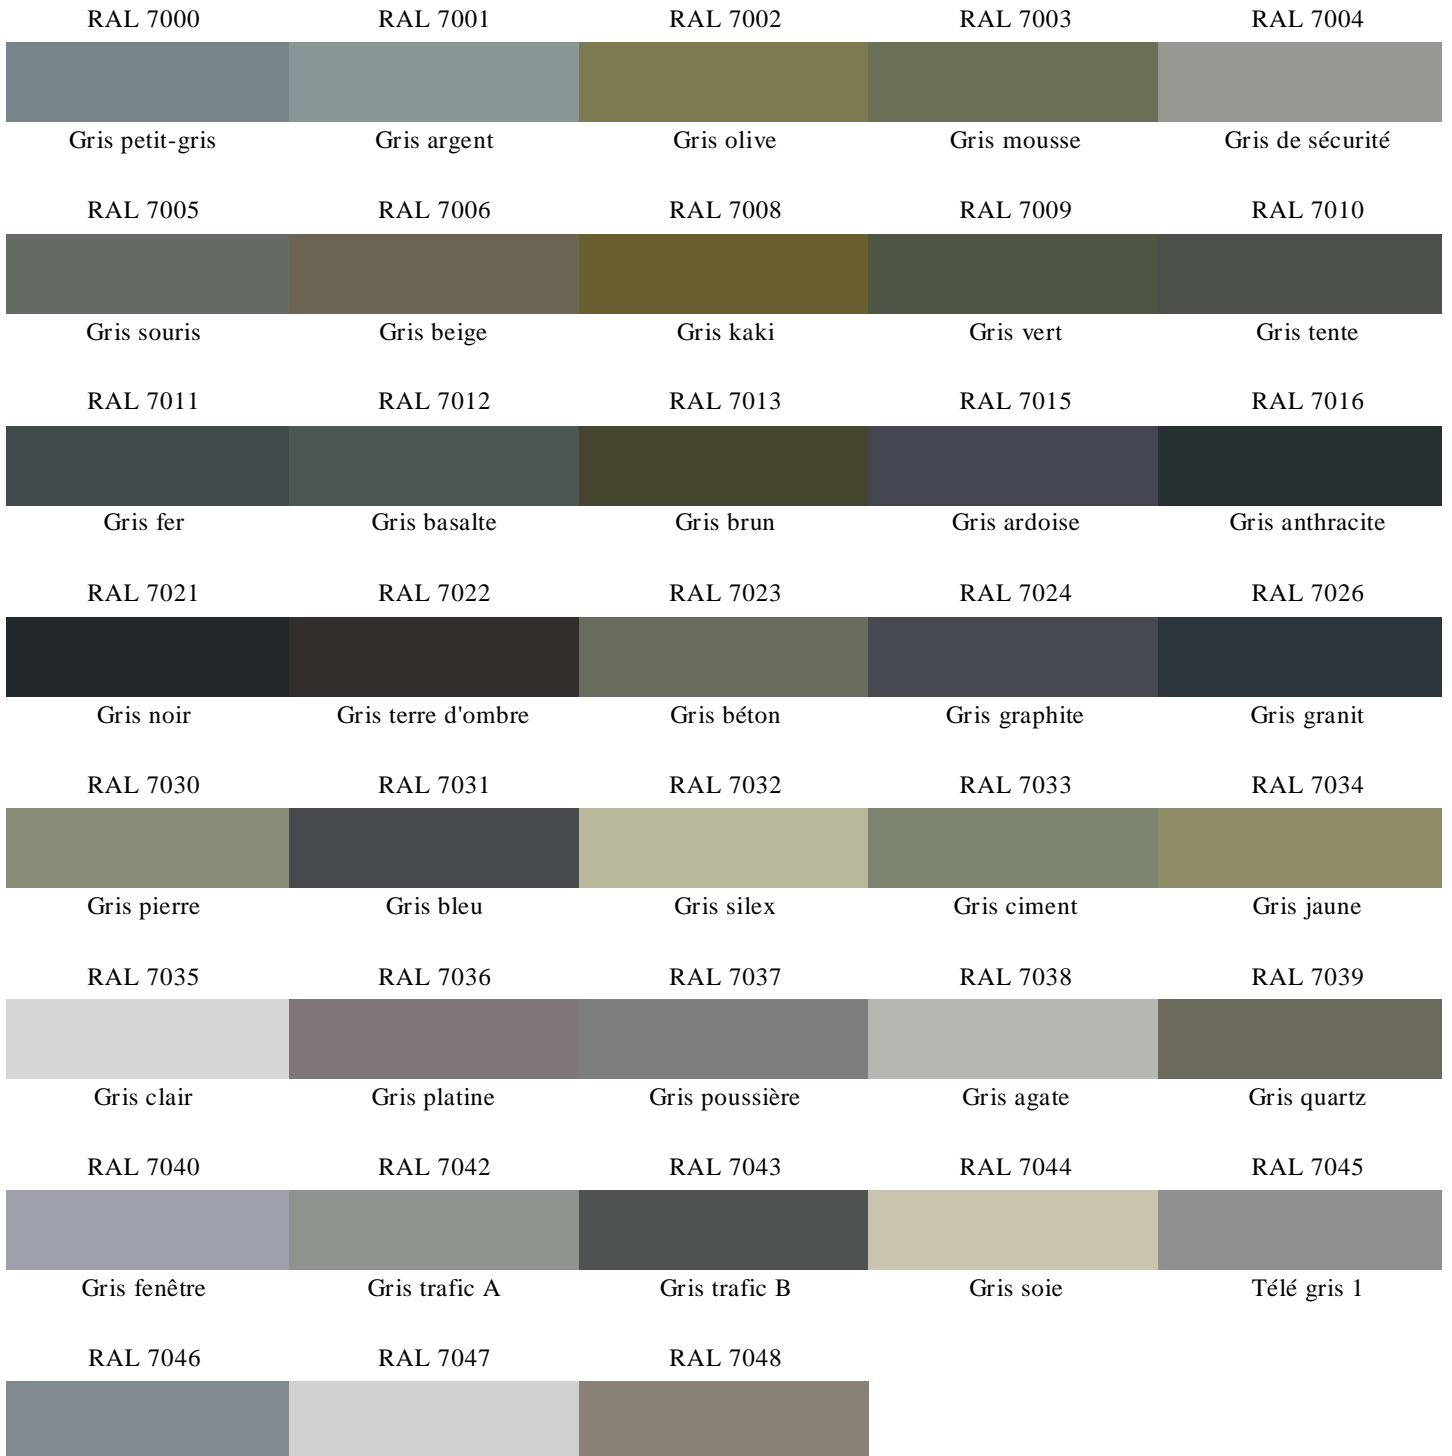

Les teintes de gris