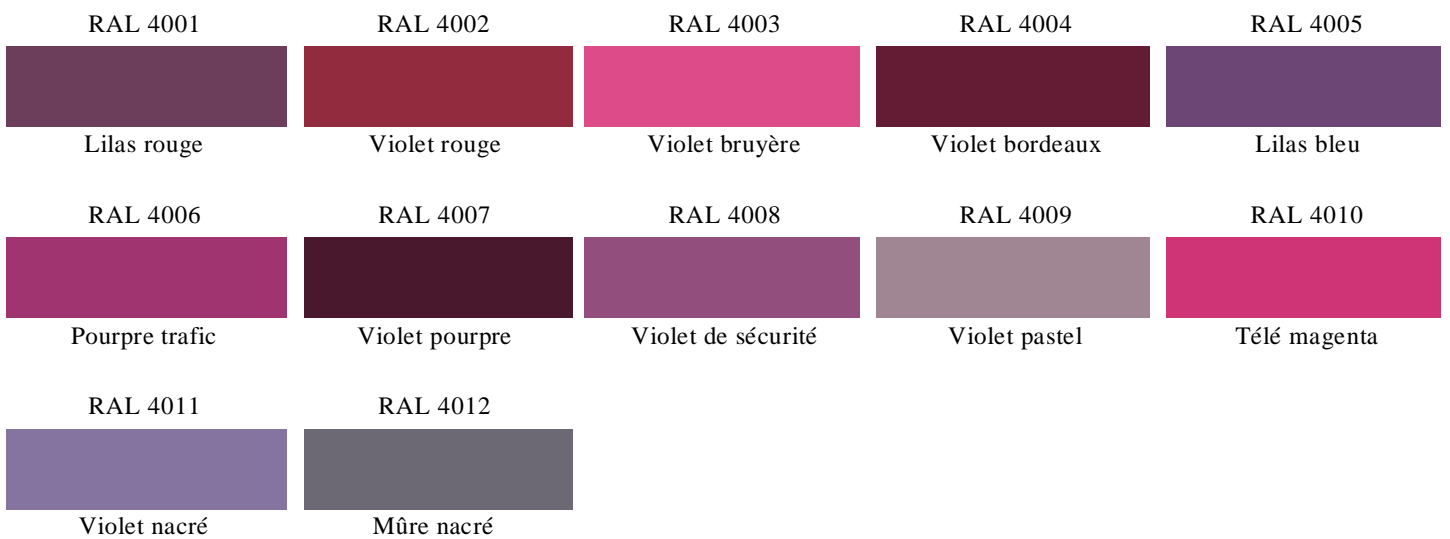

RAL 1000	RAL 1001	RAL 1002	RAL 1003	RAL 1004
				
Beige vert	Beige	Jaune sable	Jaune de sécurité	Jaune or
RAL 1005	RAL 1006	RAL 1007	RAL 1011	RAL 1012
				
Jaune miel	Jaune maïs	Jaune narcisse	Beige brun	Jaune citron
RAL 1013	RAL 1014	RAL 1015	RAL 1016	RAL 1017
				
Blanc perlé	Ivoire	Ivoire clair	Jaune soufre	Jaune safran
RAL 1018	RAL 1019	RAL 1020	RAL 1021	RAL 1023
				
Jaune zinc	Beige gris	Jaune olive	Jaune colza	Jaune trafic
RAL 1024	RAL 1026	RAL 1027	RAL 1028	RAL 1032
				
Jaune ocre	Jaune brillant	Jaune curry	Jaune melon	Jaune genêt
RAL 1033	RAL 1034	RAL 1035	RAL 1036	RAL 1037
				
Jaune dahlia	Jaune pastel	Beige nacré	Or nacré	Jaune soleil

Les teintes d'orange

RAL 2000	RAL 2001	RAL 2002	RAL 2003	RAL 2004
				
Orangé jaune	Orangé rouge	Orangé sang	Orangé pastel	Orangé pur
RAL 2005	RAL 2007	RAL 2008	RAL 2009	RAL 2010

Les teintes de rouge

Les teintes de rose et violet

Les teintes de bleu

RAL 5000	RAL 5001	RAL 5002	RAL 5003	RAL 5004
				
Bleu violet	Bleu vert	Bleu outremer	Bleu saphir	Bleu noir
RAL 5005	RAL 5007	RAL 5008	RAL 5009	RAL 5010
				
Bleu de sécurité	Bleu brillant	Bleu gris	Bleu azur	Bleu gentiane
RAL 5011	RAL 5012	RAL 5013	RAL 5014	RAL 5015
				
Bleu acier	Bleu clair	Bleu cobalt	Bleu pigeon	Bleu ciel
RAL 5018	RAL 5019	RAL 5020	RAL 5021	RAL 5022
				
Bleu turquoise	Bleu capri	Bleu océan	Bleu d'eau	Bleu nocturne
RAL 5023	RAL 5024	RAL 5025	RAL 5026	
				
Bleu distant	Bleu pastel	Gentiane nacré	Bleu nuit nacré	