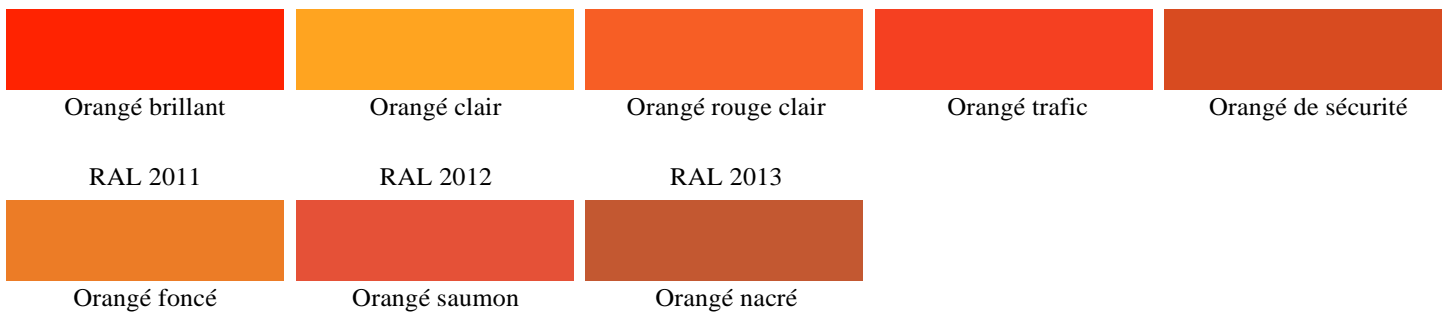

Les teintes de rouge

Les teintes de rose et violet

Les teintes de bleu