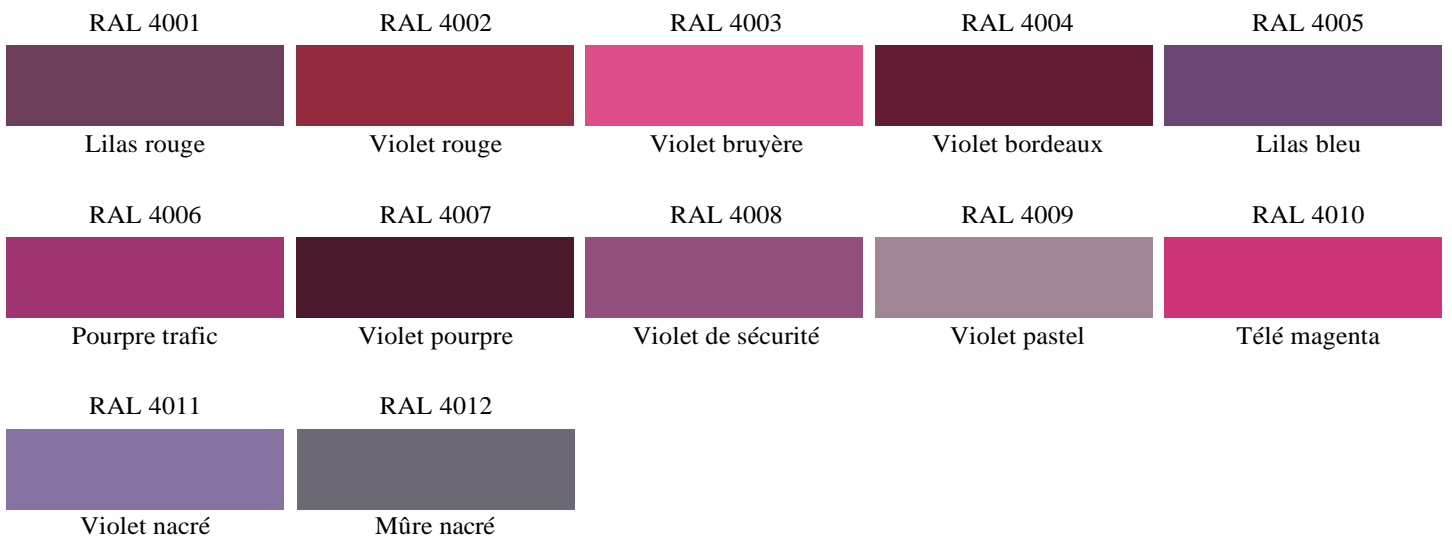

RAL 1000	RAL 1001	RAL 1002	RAL 1003	RAL 1004
				
Beige vert	Beige	Jaune sable	Jaune de sécurité	Jaune or
RAL 1005	RAL 1006	RAL 1007	RAL 1011	RAL 1012
				
Jaune miel	Jaune maïs	Jaune narcisse	Beige brun	Jaune citron
RAL 1013	RAL 1014	RAL 1015	RAL 1016	RAL 1017
				
Blanc perlé	Ivoire	Ivoire clair	Jaune soufre	Jaune safran
RAL 1018	RAL 1019	RAL 1020	RAL 1021	RAL 1023
				
Jaune zinc	Beige gris	Jaune olive	Jaune colza	Jaune trafic
RAL 1024	RAL 1026	RAL 1027	RAL 1028	RAL 1032
				
Jaune ocre	Jaune brillant	Jaune curry	Jaune melon	Jaune genêt
RAL 1033	RAL 1034	RAL 1035	RAL 1036	RAL 1037
				
Jaune dahlia	Jaune pastel	Beige nacré	Or nacré	Jaune soleil

Les teintes d'orange

RAL 2000	RAL 2001	RAL 2002	RAL 2003	RAL 2004
				
Orangé jaune	Orangé rouge	Orangé sang	Orangé pastel	Orangé pur
RAL 2005	RAL 2007	RAL 2008	RAL 2009	RAL 2010

Les teintes de rouge

Les teintes de rose et violet

Les teintes de bleu

RAL 5000	RAL 5001	RAL 5002	RAL 5003	RAL 5004
				
Bleu violet	Bleu vert	Bleu outremer	Bleu saphir	Bleu noir
RAL 5005	RAL 5007	RAL 5008	RAL 5009	RAL 5010
				
Bleu de sécurité	Bleu brillant	Bleu gris	Bleu azur	Bleu gentiane
RAL 5011	RAL 5012	RAL 5013	RAL 5014	RAL 5015
				
Bleu acier	Bleu clair	Bleu cobalt	Bleu pigeon	Bleu ciel
RAL 5018	RAL 5019	RAL 5020	RAL 5021	RAL 5022
				
Bleu turquoise	Bleu capri	Bleu océan	Bleu d'eau	Bleu nocturne
RAL 5023	RAL 5024	RAL 5025	RAL 5026	
				
Bleu distant	Bleu pastel	Gentiane nacré	Bleu nuit nacré	