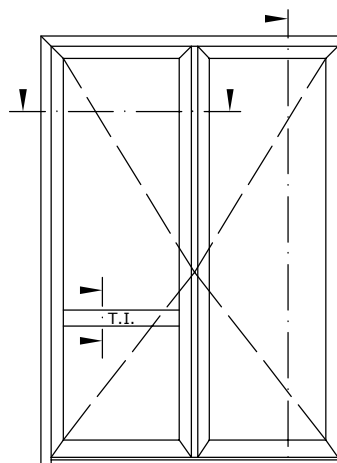

GAMME : CONFORT - ouvrant 94 (type Porte-Fenêtre)
PROFIL : SOFTLINE 70 (ouvrant penté)
TYPE : Porte-Fenêtre 2 vantaux - Dormant rénovation
POSE : Rénovation et Tunnel

*** Choix DORMANT :**

COMPENSATEUR PROLOGATEUR :

Meneau central