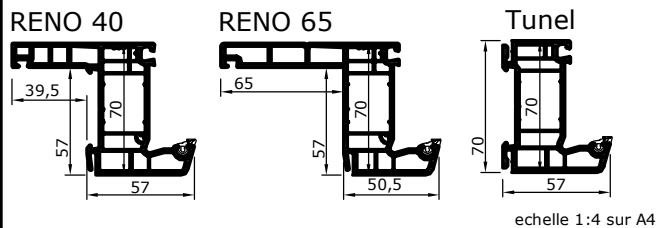

GAMME : CONFORT - ouvrant 94 (type Porte-Fenêtre)
PROFIL : SOFTLINE 70 (ouvrant penté)
TYPE : Porte-Fenêtre 2 vantaux - Dormant rénovation
POSE : Rénovation et Tunnel

*** Choix DORMANT :**

COMPENSATEUR PROLOGATEUR :

Meneau central