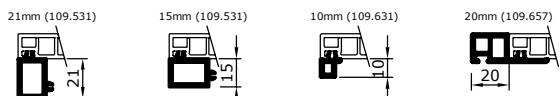

GAMME : CONFORT - ouvrant 94 (type Porte-Fenêtre)
PROFIL : SOFTLINE 70 (ouvrant penté)
TYPE : Porte-Fenêtre 2 vantaux - Dormant rénovation
POSE : Rénovation et Tunnel

*** Choix DORMANT :**

COMPENSATEUR PROLOGATEUR :