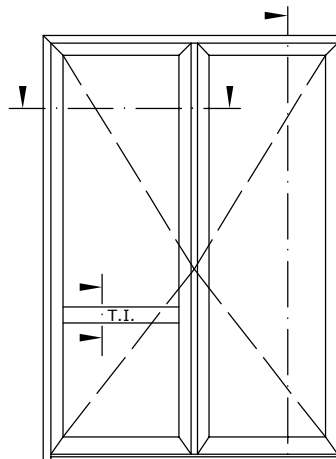

GAMME : CONFORT - ouvrant 94 (type Porte-Fenêtre)

PROFIL : SOFTLINE (ouvrant penté)

TYPE : Porte-Fenêtre 2 vantaux - Dormant monobloc

POSE : Doublage 90 à 195 mm FINI - sur Surbot

DOUBLAGE	SURBOT	MENUISERIE	
TOTAL FINI (isolant+placo+colle)	Décalge	Masse Vue	Nez Tapée
X =	XD =	MV =	NT =
90 / 100 / 110	45	105	34
120 / 130	65	106	33
140 / 150	85	107	32
160 / 170	105	108	31
185 / 195	130	109	30