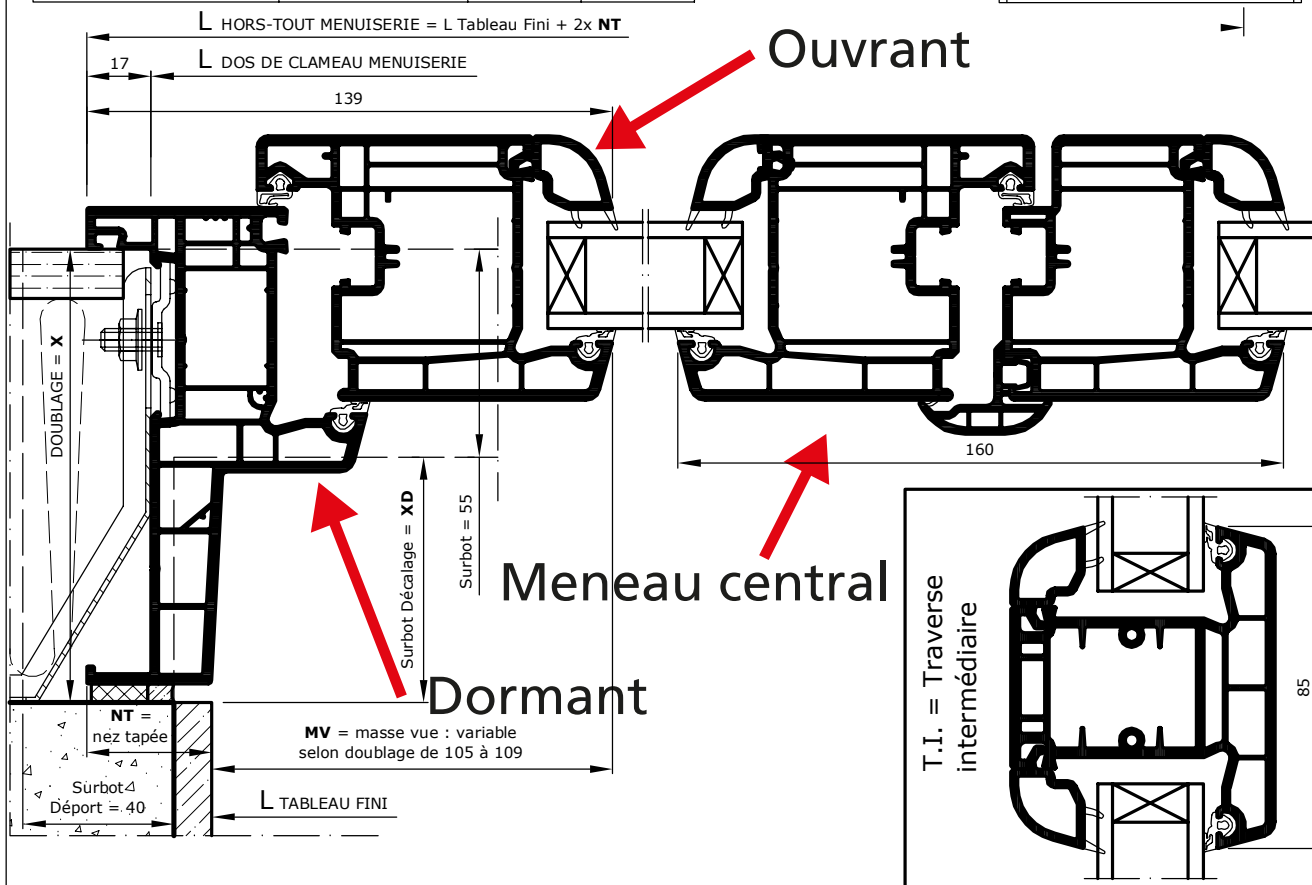

GAMME : CONFORT - ouvrant 94 (type Porte-Fenêtre)

PROFIL : SOFTLINE (ouvrant penté)

TYPE : Porte-Fenêtre 2 vantaux - Dormant monobloc

POSE : Doublage 90 à 195 mm FINI - sur Surbot

DOUBLAGE	SURBOT	MENUISERIE	
TOTAL FINI (isolant+placo+colle)	Décalge	Masse Vue	Nez Tapée
X =	XD =	MV =	NT =
90 / 100 / 110	45	105	34
120 / 130	65	106	33
140 / 150	85	107	32
160 / 170	105	108	31
185 / 195	130	109	30

H HORS-TOUT MENUISERIE

H DOS DE CLAMEAU MENUISERIE