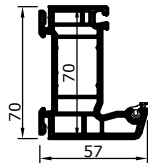

**RENO 65**

**Tunnel**

échelle 1:4 sur A4

**COMPENSATEUR PROLOGATEUR :**

21mm (109.531)

15mm (109.531)

10mm (109.631)

20mm (109.657)

échelle 1:4 sur A4