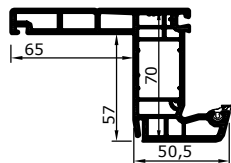

**RENO 65**

**Tunnel**

échelle 1:4 sur A4

**COMPENSATEUR PROLOGATEUR :**

21mm (109.531)

15mm (109.531)

10mm (109.631)

20mm (109.657)

échelle 1:4 sur A4