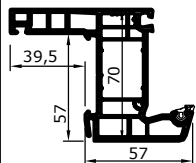

**RENO 65**

**Tunnel**

échelle 1:4 sur A4

**COMPENSATEUR PROLOGATEUR :**

21mm (109.531)

15mm (109.531)

10mm (109.631)

20mm (109.657)

échelle 1:4 sur A4