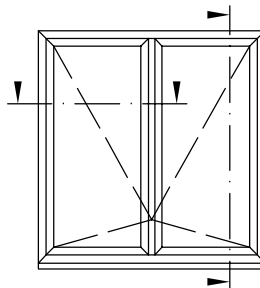

GAMME : CONFORT - ouvrant 70 (type Fenêtre)
PROFIL : SOFTLINE (ouvrant penté)
TYPE : Fenêtre 2 vantaux - Dormant monobloc
POSE : Doublage 90 à 195 mm FINI - sur Rejingot

DOUBLAGE	REJINGOT	MENUISERIE	
TOTAL FINI (isolant +placo +colle)	Décalage	Masse Vue	Nez Tapée
X =	XD =	MV =	NT =
90 / 100 / 110	0	81	34
120 / 130	20	82	33
140 / 150	40	83	32
160 / 170	60	84	31
185 / 195	80	85	30